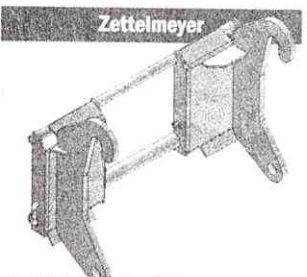

Schaeff

Art.-Nr. ZADFLM000035V

Typ	€ netto	*€ brutto
ZL 80	990,00	1178,10

Weidemann

Art.-Nr. ZADFLM000040V

Typ	€ netto	*€ brutto
1140/1206/1240 1360/1370	990,00	1178,10

Zettelmeyer

Art.-Nr. ZADFLM000060V