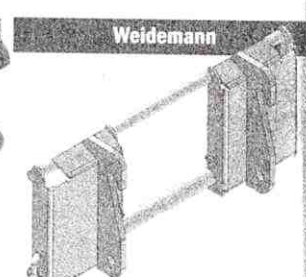

Weidemann

Art.-Nr. ZADFLM000040V

Typ	€ netto	*€ brutto
1140/1206/1240 1360/1370	990,00	1178,10