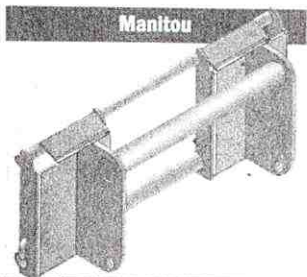

Manitou

Art.-Nr. ZADFLM000025V

Typ	€ netto	*€ brutto
MRT 1540	990,00	1178,10