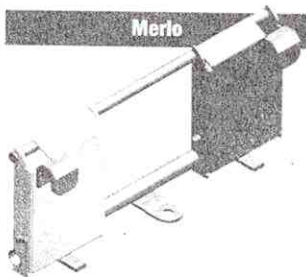

Zwischenadapter komplett (Euronorm auf Laderaufnahme)

Ermöglicht alle Anbaugeräte mit Euronorm-Aufnahme an Ihren Frontlader, Teleskoplader etc. anzubauen.

Atlas

Art.-Nr. ZADFLM000010V

Typ	€ netto	*€ brutto
46E/52E/62E 72E/82E/86E	940,00	1118,60

Kramer

Art.-Nr. ZADFLM000015V

Typ	€ netto	*€ brutto
212/312/612	940,00	1118,60

Kramer

Art.-Nr. ZADFLM000016V

Typ	€ netto	*€ brutto
520/620/720	940,00	1118,60

Liebherr

Art.-Nr. ZADFLM000020V

Typ	€ netto	*€ brutto
L 506 bis L 509	990,00	1174,10

Manitou

Art.-Nr. ZADFLM000025V

Typ	€ netto	*€ brutto
MRT 1540	990,00	1178,10

Merlo

Art.-Nr. ZADFLM000030V

Typ	€ netto	*€ brutto
26.6 LPT/30.9 KT 33.7 KT	940,00	1118,60