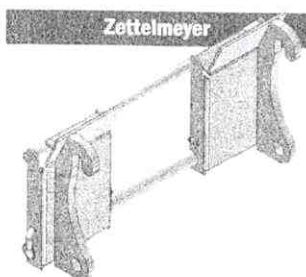

Zettelmeyer

Art.-Nr. ZADFLM000050V

Typ	€ netto	*€ brutto
ZL 502/ZL 602 ZL 702/ZL 601	940,00	1118,60