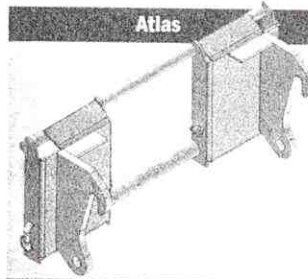

Zwischenadapter komplett (Euronorm auf Laderaufnahme)

Ermöglicht alle Anbaugeräte mit Euronorm-Aufnahme an Ihren Frontlader, Teleskoplader etc. anzubauen.

Atlas

Art.-Nr. ZADFLM000010V

Typ	€ netto	*€ brutto
46E/52E/62E 72E/82E/86E	940,00	1118,60

Kramer

Art.-Nr. ZADFLM000015V

Typ	€ netto	*€ brutto
212/312/612	940,00	1118,60

Kramer

Art.-Nr. ZADFLM000016V

Typ	€ netto	*€ brutto
520/620/720	940,00	1118,60

Liebherr

Art.-Nr. ZADFLM000020V