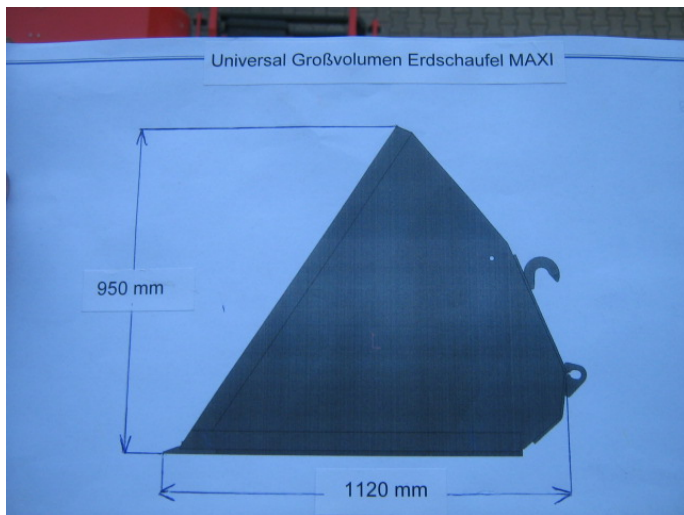

Hydramet Universal - Frontladergroßvolumen - Erdschaufel MAXI

Hersteller: Hydramet
Zustand: neu
Produkt-ID: 879

Info-Telefon: +49 (0) 7709 1017

Alle Preise zzgl. MwSt. ab Lager Stühlingen-Lausheim, bei Anlieferung zzgl. Frachtanteil.

Mit dem Erscheinen dieses Angebotes verlieren alle früheren Angebote Ihre Gültigkeit. Alle Angebote sind freibleibend, Änderungen und Irrtümer behalten wir uns vor. Es gelten unsere allgemeinen Geschäftsbedingungen.