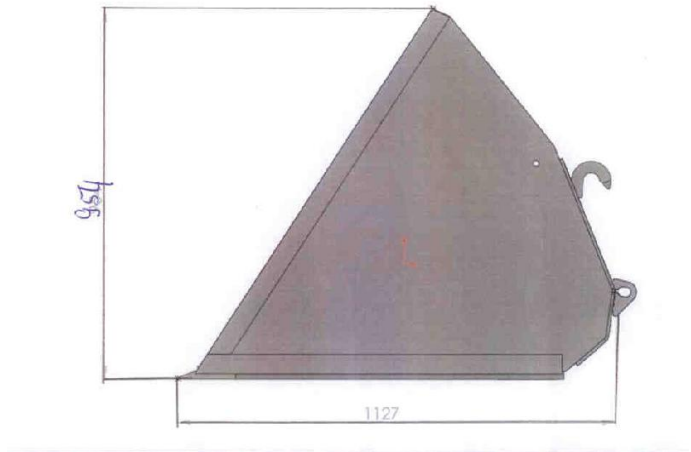

Hydramet Universal - Frontladergroßvolumen - Erdschaufel MAXI

Hersteller: Hydramet
Zustand: neu
Produkt-ID: 879

Info-Telefon: +49 (0) 7709 1017

Alle Preise zzgl. MwSt. ab Lager Stühlingen-Lausheim, bei Anlieferung zzgl. Frachtanteil.

Mit dem Erscheinen dieses Angebotes verlieren alle früheren Angebote Ihre Gültigkeit. Alle Angebote sind freibleibend, Änderungen und Irrtümer behalten wir uns vor. Es gelten unsere allgemeinen Geschäftsbedingungen.