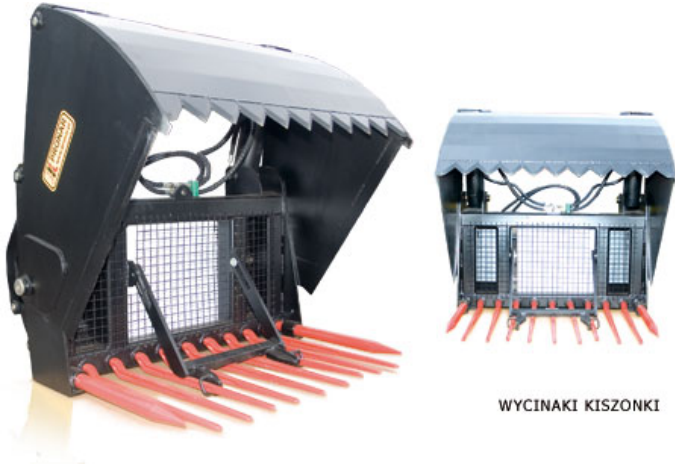

PRONAR Siloschneidezange WK 1,25E geschweißte Messer

Hersteller: PRONAR
 Zustand: neu
 Produkt-ID: 2003

WYCINAKI KISZONKI

- Pronar Siloschneidezange WK 1,25E geschweißte Messer
- Siloschneidezange für Mais und Grassilage
- in stabiler 2 Zylinderausführung
- Euro Aufnahme

Preis
€ 2.521,00

Technische Daten

Volumen des Silageblocks	0,85 m ³
Breite	1,35 m
Schneidbreite	1,25 m
Öffnungsweite	1,38 m
Schließhöhe	0,95 m
Öffnungshöhe	0,86 m
Schneidtiefe	0,73 m
Horizontale Zinken, Anzahl	9+2 Stck
Nenndruck	18,5 MPa
Eigengewicht	546 kg