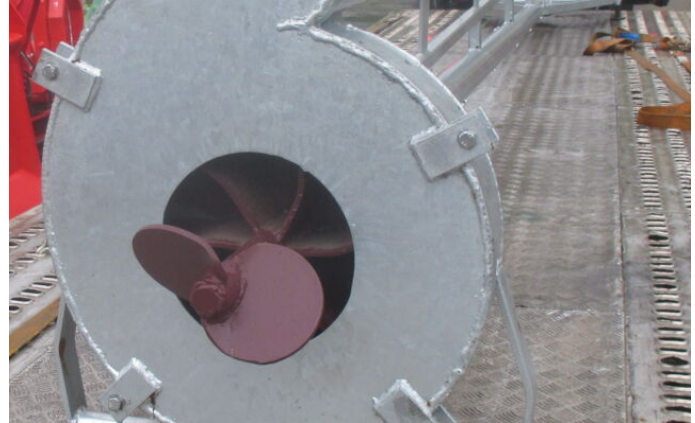

Tauchpumpe mit hydraulischer Verstellung

Produkt-ID: 2288

Tauchpumpe mit hydraulischer Verstellung

Hersteller: KREATEC
Produkt-ID: 2288
Angebot: 17 (14.04.2024)
Kategorie: Gülletechnik
Zustand: neu
Lager: ja

ab **2.802,00 €**

Varianten und Preise

Kreatec Tauchpumpe mit hydraulischer Verstellung 6,00 mtr lang
(auf Lager)

2.802,00 €
Werksfracht 250,00 €

Kreatec Tauchpumpe mit hydraulischer Verstellung 7,00 mtr lang
(nicht auf Lager)

2.931,00 €
Werksfracht 250,00 €

Produktinformationen

Tauchpumpe der Firma KREATEC eignet sich ideal für offene Gruben sowie zum Umpumpen in andere Gruben oder zum Befüllen von Schleuderkassenswagen und Vakuumwagen.

Sie verfügt über eine sehr hohe Leistung.

- Länge: 7 Meter
- 3 Punkt Anbau mit hydraulischer Verstellung

Info-Telefon: +49 (0) 7709 1017

» Tauchpumpe mit hydraulischer Verstellung (Webseite)

Alle Preise zzgl. MwSt. ab Lager Stühlingen-Lausheim, bei Anlieferung zzgl. Frachtanteil.